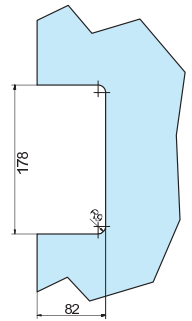

Patrón para todas las cerraduras ANTIPÁNICO con tapas INOX AISI-316 de la serie INTERNO: