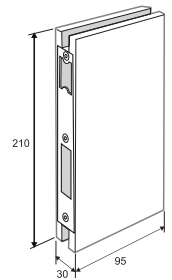

Acabados:

Inox brillo	4275.4C IB
Inox mate	4275.4C IM

* Indicar mano

15050
15051
15075
15076