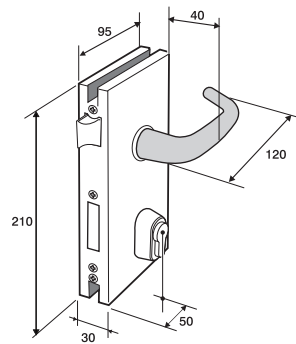

**(ANTI-TARJETA)**

No compatible con cerraderos eléctricos

**Acabados:**

Inox brillo	<b>4275.1 IB</b>
Inox mate	<b>4275.1 IM</b>

\* Indicar mano

4275.1

Patrón para todas las cerraduras ANTIPÁNICO con tapas INOX AISI-316 de la serie INTERNO: